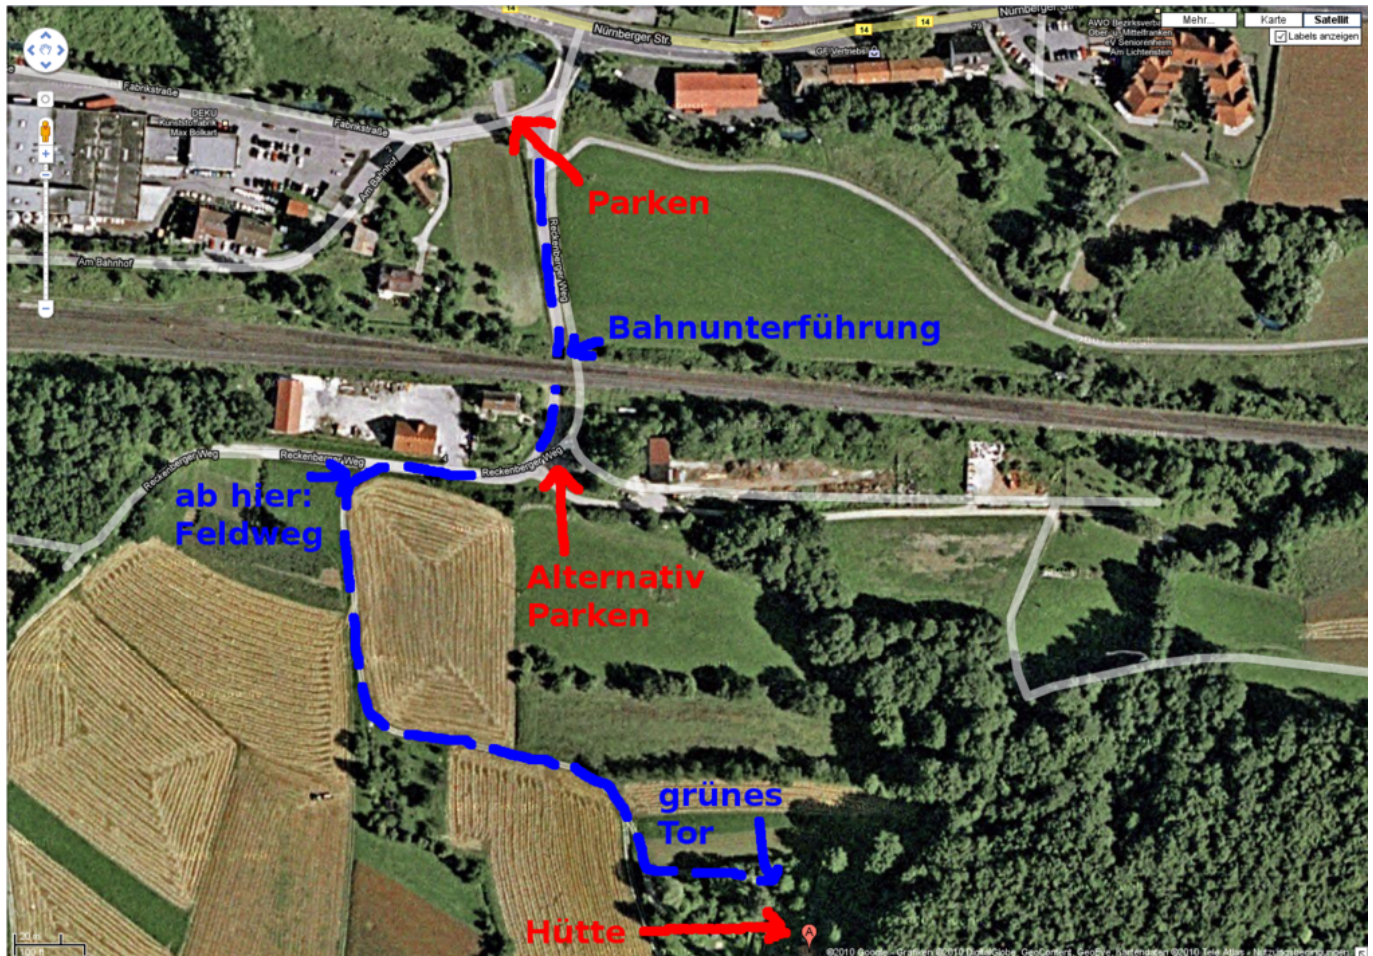

# Weihnachtsfeier

- Termin: Samstag, 18.12.2010, ab 18:00 Uhr
- Location: Hütte in der Fränkischen - in der Nähe von [Pommelsbrunn](#)
- Übernachtung: möglich (mit Schlafsack und Isomatte) und ggf. sinnvoll

## Wegbeschreibung

Wegen Platzmangel und um die Zähler für kaputte Rücklichter und steckengebliebene Fahrzeuge nicht weiter in die Höhe zu treiben, bitte unten einen Parkplatz suchen und den Rest hochlaufen (insbesondere bei feuchter Witterung oder Schnee). Vom Parkplatz (direkt am Fluss) den geteerten Weg durch die Bahnunterführung folgen. Dahinter gleich links sind weitere Parkmöglichkeiten (aber weniger befestigt). Dem Teerweg folgen (90 Grad Rechtskurve), rechter Hand ist der Bauhof. Danach, am ersten Abzweig nach links (Mitte des Bauhofs) in den Feldweg einbiegen. Diesem folgen (erst Linkskurve, dann Rechtskurve). Nach der Rechtskurve den linken Abzweig in Richtung einer Toreinfahrt nehmen. Vor der Toreinfahrt links dem Weg am ersten Grundstück entlang weiter, auf ein grünes Tor zu. Dort habt ihr das richtige Grundstück erreicht.

## Teilnehmer

Name	Übernachtung	Fahrgemeinschaft
bigboss	ja	auto-bigboss
simi	ja	auto-bigboss
tokkee	ja	keine
Conny (tokkine)	ja	keine
wAmpire	 Fix Me!	?
tabaluga (ohne verweiblichte Form von „wAmpire“ ;-P)	 Fix Me!	?
hauler	ja	auto-bigboss
w0schd (ohne Family)	ja	?
orca (alleine)	ja	?