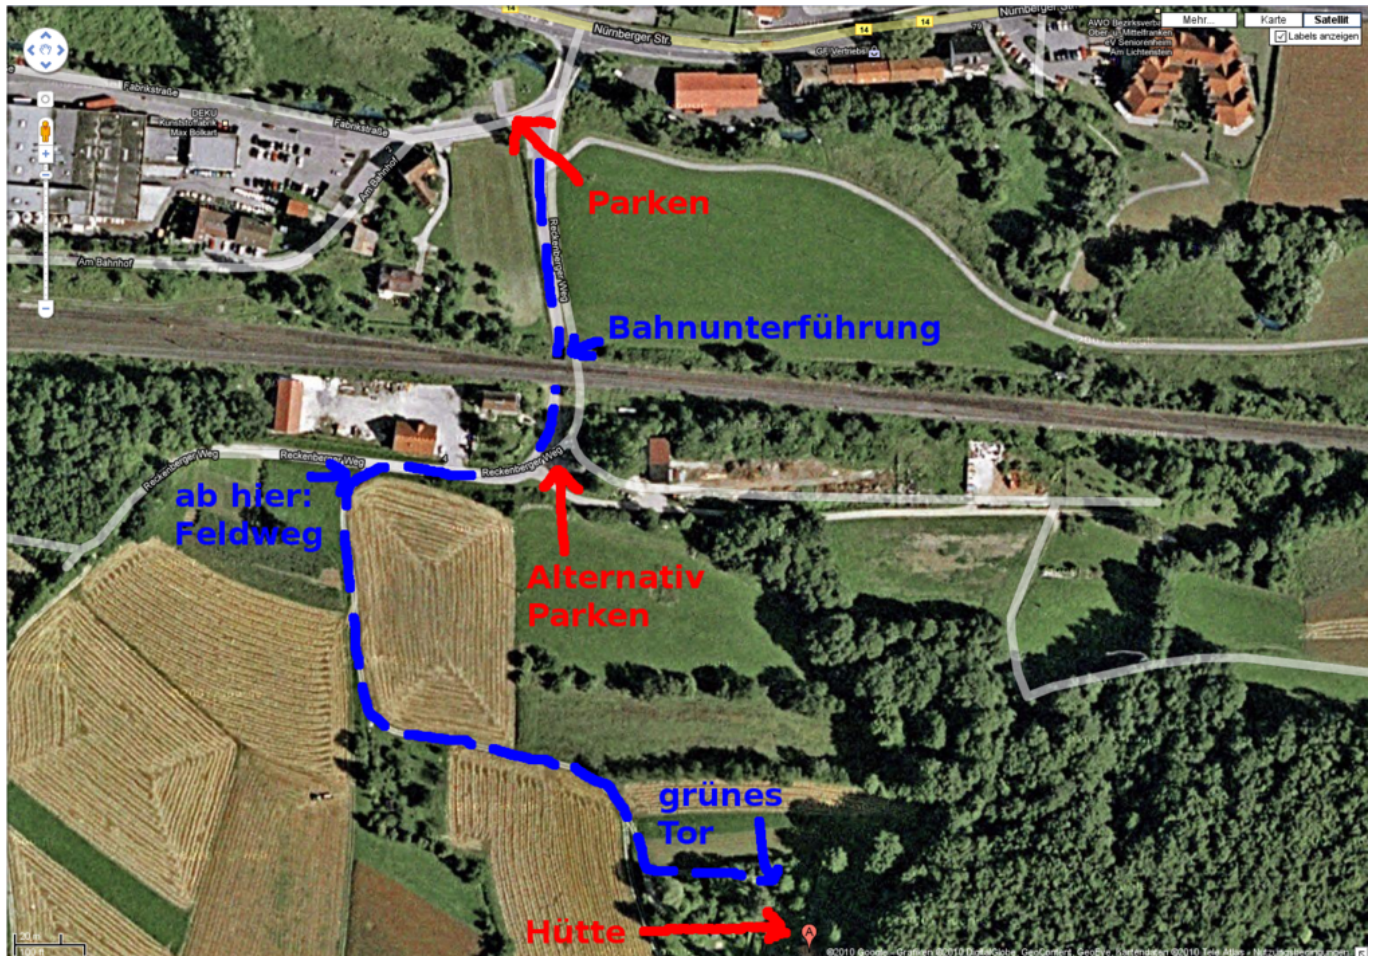

Weihnachtsfeier

- Termin: Samstag, 18.12.2010, ab 18:00 Uhr
- Location: Hütte in der Fränkischen - in der Nähe von [Pommelsbrunn](#)
- Übernachtung: möglich (mit Schlafsack und Isomatte) und ggf. sinnvoll

Wegbeschreibung

Wegen Platzmangel und um die Zähler für kaputte Rücklichter und steckengebliebene Fahrzeuge nicht weiter in die Höhe zu treiben, bitte unten einen Parkplatz suchen und den Rest hochlaufen (insbesondere bei feuchter Witterung oder Schnee). Vom Parkplatz (direkt am Fluss) den geteerten Weg durch die Bahnunterführung folgen. Dahinter gleich links sind weitere Parkmöglichkeiten (aber weniger befestigt). Dem Teerweg folgen (90 Grad Rechtskurve), rechter Hand ist der Bauhof. Danach, am ersten Abzweig nach links (Mitte des Bauhofs) in den Feldweg einbiegen. Diesem folgen (erst Linkskurve, dann Rechtskurve). Nach der Rechtskurve den linken Abzweig in Richtung einer Toreinfahrt nehmen. Vor der Toreinfahrt links dem Weg am ersten Grundstück entlang weiter, auf ein grünes Tor zu. Dort habt ihr das richtige Grundstück erreicht.

Teilnehmer

Name	Übernachtung	Fahrgemeinschaft
bigboss	ja	auto-bigboss
simi	ja	auto-bigboss
tokkee	ja	keine
Conny (tokkine)	ja	keine
wAmpire		?
tabaluga (ohne verweiblichte Form von „wAmpire“ ;-P)		?
hauler	ja	auto-bigboss
w0schd (ohne Family)	ja	?
orca (alleine)	ja	?