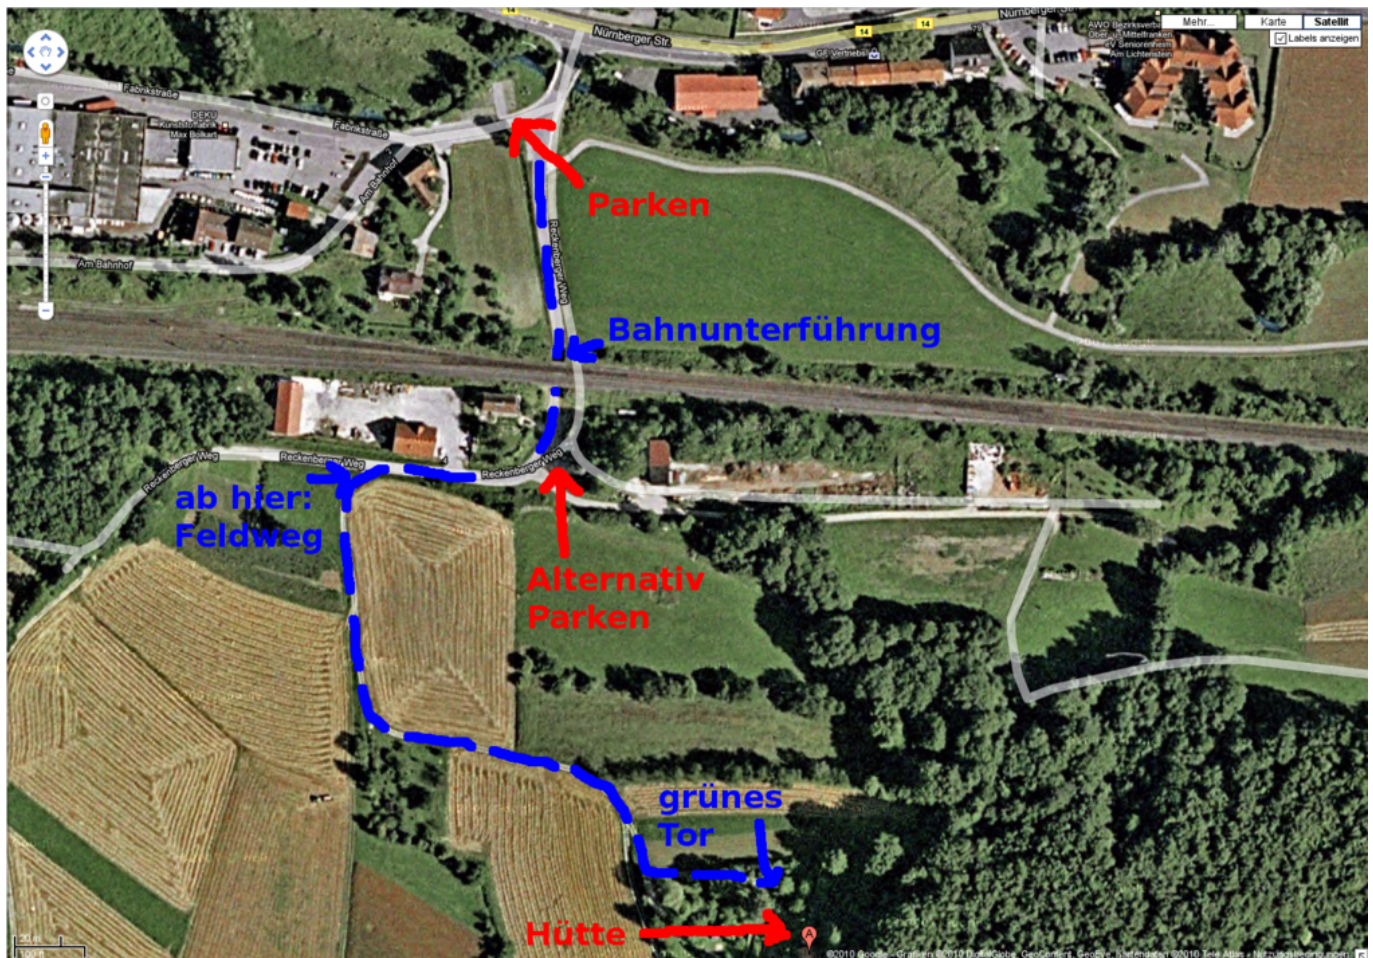

Weihnachtsfeier

- Termin: Samstag, 18.12.2010, ab 18:00 Uhr
- Location: Hütte in der Fränkischen - in der Nähe von [Pommelsbrunn](#)
- Übernachtung: möglich (mit Schlafsack und Isomatte) und ggf. sinnvoll

Wegbeschreibung

Wegen Platzmangel und um die Zähler für kaputte Rücklichter und steckengebliebene Fahrzeuge nicht weiter in die Höhe zu treiben, bitte unten einen Parkplatz suchen und den Rest hochlaufen (insbesondere bei feuchter Witterung oder Schnee). Vom Parkplatz (direkt am Fluss) den geteerten Weg durch die Bahnunterführung folgen. Dahinter gleich links sind weitere Parkmöglichkeiten (aber weniger befestigt). Dem Teerweg folgen (90 Grad Rechtskurve), rechter Hand ist der Bauhof. Danach, am ersten Abzweig nach links (Mitte des Bauhofs) in den Feldweg einbiegen. Diesem folgen (erst Linkskurve, dann Rechtskurve). Nach der Rechtskurve den linken Abzweig in Richtung einer Toreinfahrt nehmen. Vor der Toreinfahrt links dem Weg am ersten Grundstück entlang weiter, auf ein grünes Tor zu. Dort habt ihr das richtige Grundstück erreicht.

Teilnehmer

Name	Übernachtung	Fahrgemeinschaft
bigboss	ja	auto-bigboss
simi	ja	auto-bigboss
tokkee	ja	keine
Conny (tokkine)	ja	keine
wAmpire		?
tabaluga (ohne verweiblichte Form von „wAmpire“ ;-P)		?
hauler	ja	auto-bigboss
w0schd (ohne Family)	ja	?
orca (alleine)	ja	?