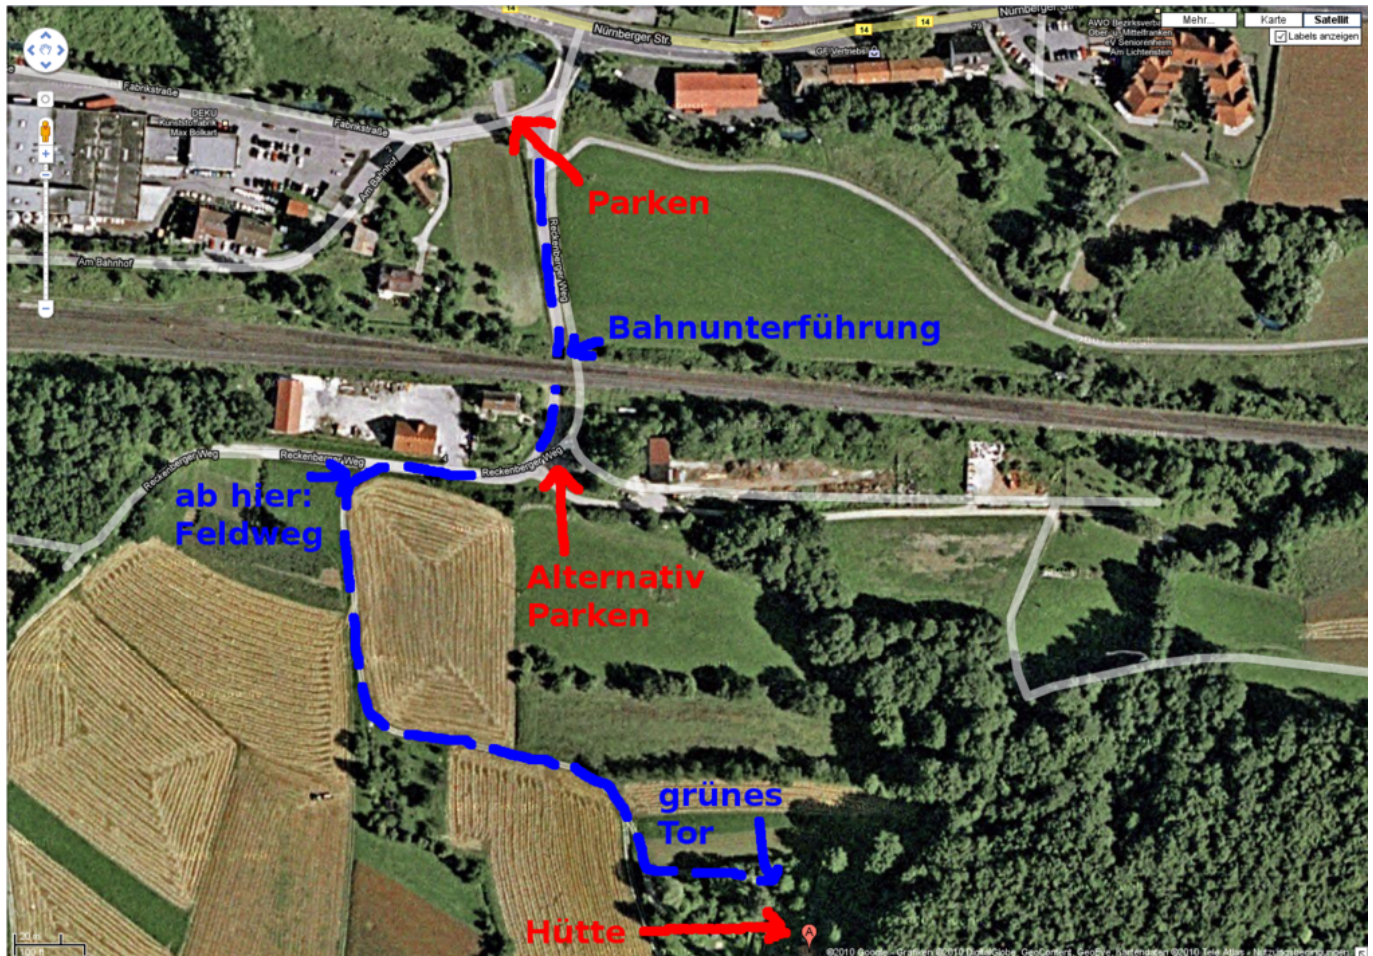

Weihnachtsfeier

- Termin: Samstag, 18.12.2010, ab 18:00 Uhr
- Location: Hütte in der Fränkischen - in der Nähe von [Pommelsbrunn](#)
- Übernachtung: möglich (mit Schlafsack und Isomatte) und ggf. sinnvoll

Wegbeschreibung

Wegen Platzmangel und um die Zähler für kaputte Rücklichter und steckengebliebene Fahrzeuge nicht weiter in die Höhe zu treiben, bitte unten einen Parkplatz suchen und den Rest hochlaufen (insbesondere bei feuchter Witterung oder Schnee). Vom Parkplatz (direkt am Fluss) den geteerten Weg durch die Bahnunterführung folgen. Dahinter gleich links sind weitere Parkmöglichkeiten (aber weniger befestigt). Dem Teerweg folgen (90 Grad Rechtskurve), rechter Hand ist der Bauhof. Danach, am ersten Abzweig nach links (Mitte des Bauhofs) in den Feldweg einbiegen. Diesem folgen (erst Linkskurve, dann Rechtskurve). Nach der Rechtskurve den linken Abzweig in Richtung einer Toreinfahrt nehmen. Vor der Toreinfahrt links dem Weg am ersten Grundstück entlang weiter, auf ein grünes Tor zu. Dort habt ihr das richtige Grundstück erreicht.

Teilnehmer

Name	Übernachtung	Fahrgemeinschaft
bigboss	ja	auto-bigboss
simi	ja	auto-bigboss
tokkee	ja	keine
Conny (tokkine)	ja	keine
wAmpire	 Fix Me!	?
tabaluga (ohne verweiblichte Form von „wAmpire“ ;-P)	 Fix Me!	?
hauler	ja	auto-bigboss
w0schd (ohne Family)	ja	?
orca (alleine)	ja	?