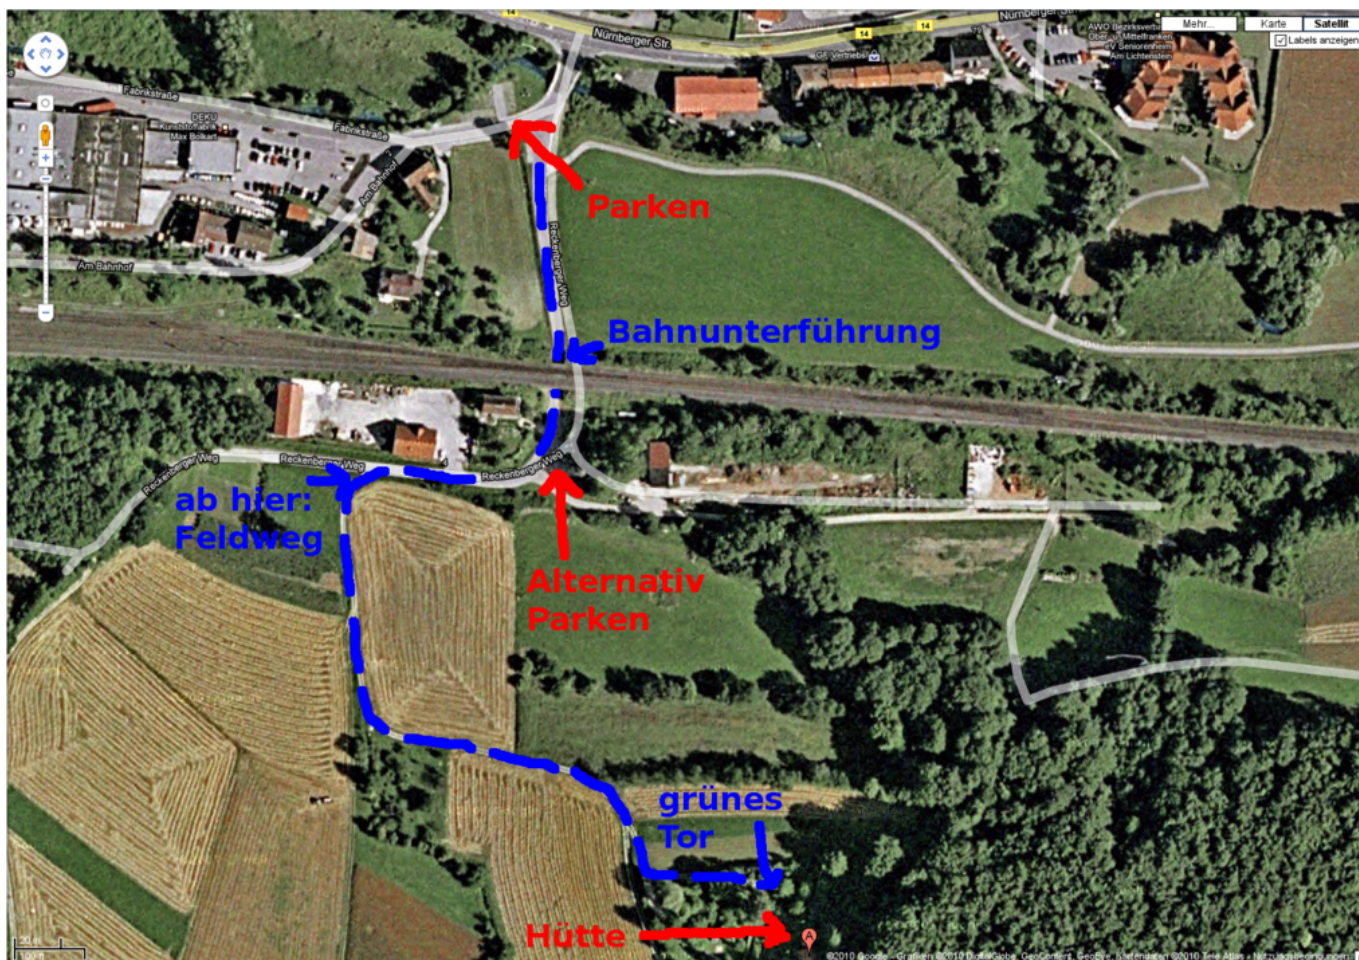

Weihnachtsfeier

- Termin: Samstag, 18.12.2010, ab 18:00 Uhr
- Location: Hütte in der Fränkischen - in der Nähe von [Pommelsbrunn](#)
- Übernachtung: möglich (mit Schlafsack und Isomatte) und ggf. sinnvoll

Wegbeschreibung

Wegen Platzmangel und um die Zähler für kaputte Rücklichter und steckengebliebene Fahrzeuge nicht weiter in die Höhe zu treiben, bitte unten einen Parkplatz suchen und den Rest hochlaufen (insbesondere bei feuchter Witterung oder Schnee). Vom Parkplatz (direkt am Fluss) den geteerten Weg durch die Bahnhunterführung folgen. Dahinter gleich links sind weitere Parkmöglichkeiten (aber weniger befestigt). Dem Teerweg folgen (90 Grad Rechtskurve), rechter Hand ist der Bauhof. Danach, am ersten Abzweig nach links (Mitte des Bauhofs) in den Feldweg einbiegen. Diesem folgen (erst Linkskurve, dann Rechtskurve). Nach der Rechtskurve den linken Abzweig in Richtung einer Toreinfahrt nehmen. Vor der Toreinfahrt links dem Weg am ersten Grundstück entlang weiter, auf ein grünes Tor zu. Dort habt ihr das richtige Grundstück erreicht.

Teilnehmer

Name	Übernachtung	Fahrgemeinschaft
bigboss	ja	auto-bigboss
simi	ja	auto-bigboss
tokkee	ja	keine
Conny (tokkine)	ja	keine
wAmpre	 Fix Me!	?
tabaluga (ohne verweiblichte Form von „wAmpre“ ;-P)	 Fix Me!	?
hauler	ja	auto-bigboss
w0schd (ohne Family)	ja	?
orca (alleine)	ja	?