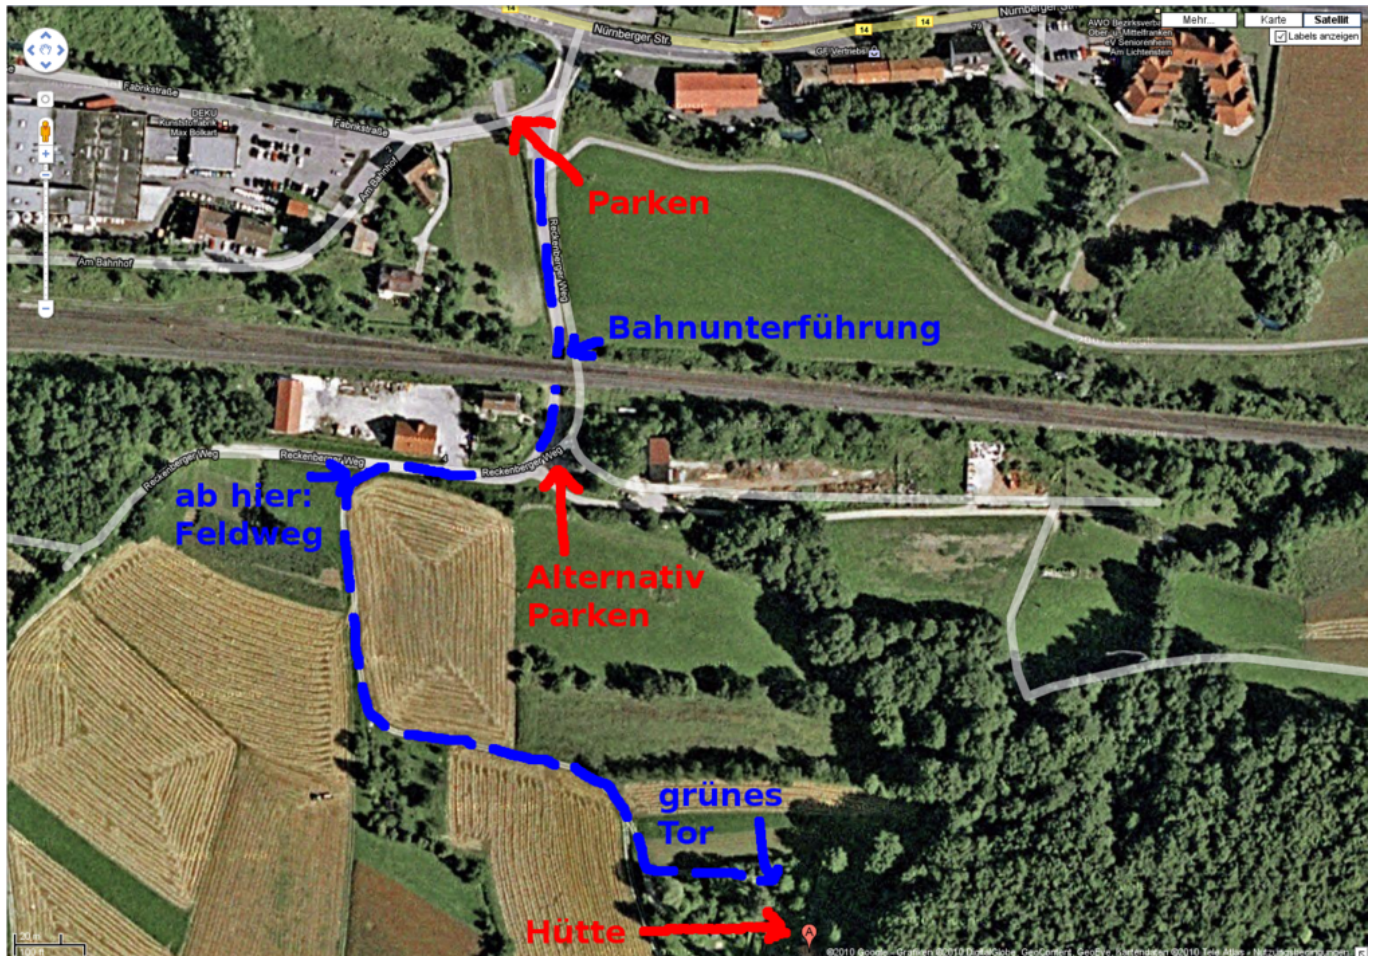

# Weihnachtsfeier

- Termin: Samstag, 18.12.2010, ab 18:00 Uhr
- Location: Hütte in der Fränkischen - in der Nähe von [Pommelsbrunn](#)
- Übernachtung: möglich (mit Schlafsack und Isomatte) und ggf. sinnvoll

## Wegbeschreibung

Wegen Platzmangel und um die Zähler für kaputte Rücklichter und steckengebliebene Fahrzeuge nicht weiter in die Höhe zu treiben, bitte unten einen Parkplatz suchen und den Rest hochlaufen (insbesondere bei feuchter Witterung oder Schnee). Vom Parkplatz (direkt am Fluss) den geteerten Weg durch die Bahnunterführung folgen. Dahinter gleich links sind weitere Parkmöglichkeiten (aber weniger befestigt). Dem Teerweg folgen (90 Grad Rechtskurve), rechter Hand ist der Bauhof. Danach, am ersten Abzweig nach links (Mitte des Bauhofs) in den Feldweg einbiegen. Diesem folgen (erst Linkskurve, dann Rechtskurve). Nach der Rechtskurve den linken Abzweig in Richtung einer Toreinfahrt nehmen. Vor der Toreinfahrt links dem Weg am ersten Grundstück entlang weiter, auf ein grünes Tor zu. Dort habt ihr das richtige Grundstück erreicht.

## Teilnehmer

Name	Übernachtung	Fahrgemeinschaft
bigboss	ja	auto-bigboss
simi	ja	auto-bigboss
tokkee	ja	keine
Conny (tokkine)	ja	keine
wAmpire	 Fix Me!	?
tabaluga (ohne verweiblichte Form von „wAmpire“ ;-P)	 Fix Me!	?
hauler	ja	auto-bigboss?
w0schd (ohne Family)	ja	?
orca (alleine)	ja	?