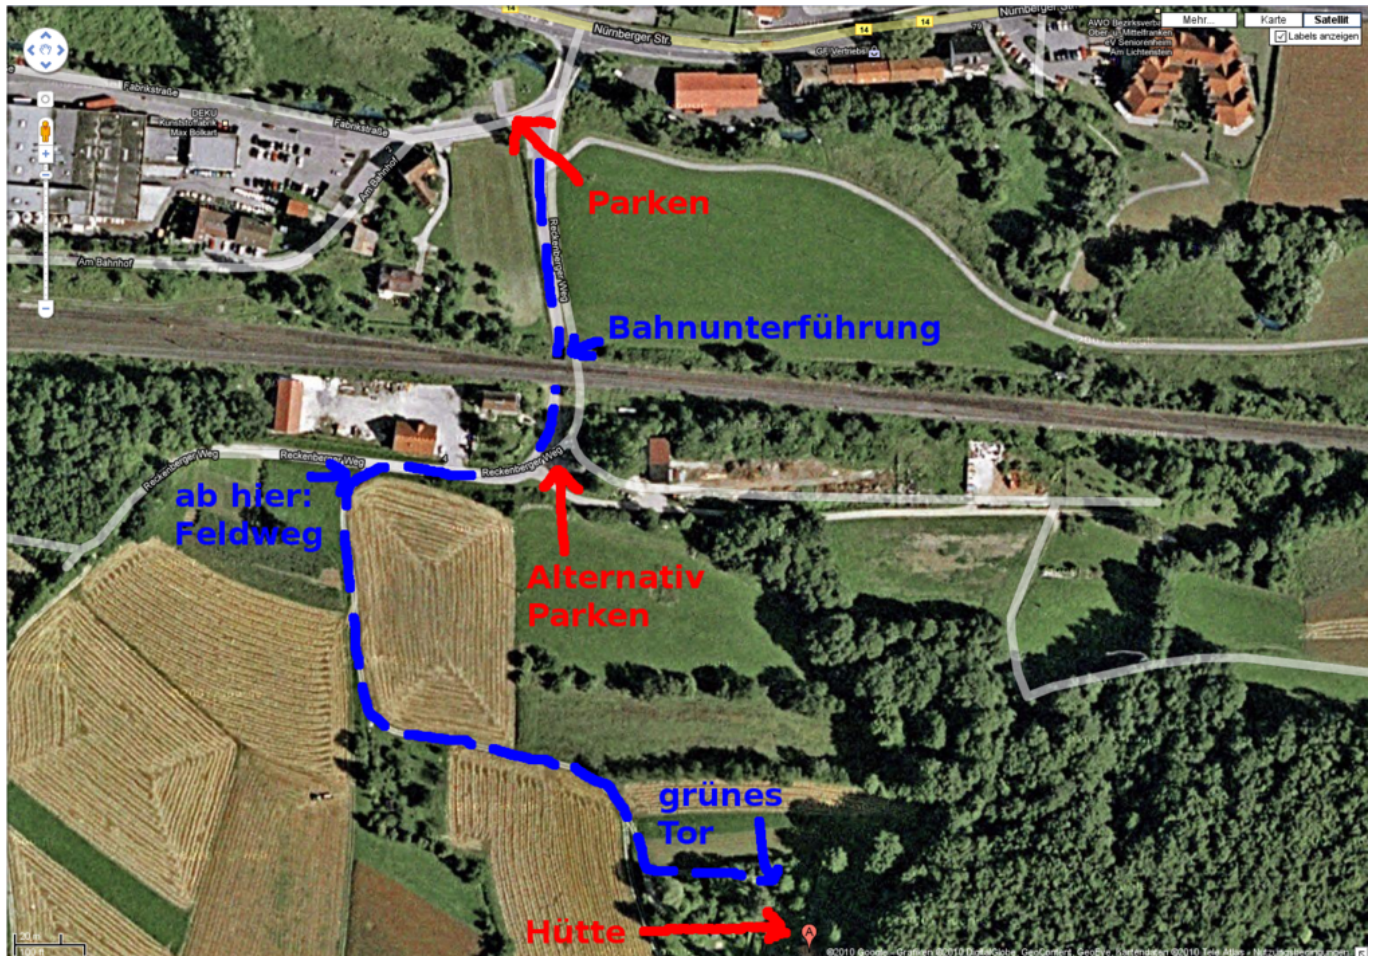

# Weihnachtsfeier

- Termin: Samstag, 18.12.2010, ab 18:00 Uhr
- Location: Hütte in der Fränkischen - in der Nähe von [Pommelsbrunn](#)
- Übernachtung: möglich (mit Schlafsack und Isomatte) und ggf. sinnvoll

## Wegbeschreibung

Wegen Platzmangel und um die Zähler für kaputte Rücklichter und steckengebliebene Fahrzeuge nicht weiter in die Höhe zu treiben, bitte unten einen Parkplatz suchen und den Rest hochlaufen (insbesondere bei feuchter Witterung oder Schnee). Vom Parkplatz (direkt am Fluss) den geteerten Weg durch die Bahnunterführung folgen. Dahinter gleich links sind weitere Parkmöglichkeiten (aber weniger befestigt). Dem Teerweg folgen (90 Grad Rechtskurve), rechter Hand ist der Bauhof. Danach, am ersten Abzweig nach links (Mitte des Bauhofs) in den Feldweg einbiegen. Diesem folgen (erst Linkskurve, dann Rechtskurve). Nach der Rechtskurve den linken Abzweig in Richtung einer Toreinfahrt nehmen. Vor der Toreinfahrt links dem Weg am ersten Grundstück entlang weiter, auf ein grünes Tor zu. Dort habt ihr das richtige Grundstück erreicht.

## Teilnehmer

Name	Übernachtung	Fahrgemeinschaft
bigboss	ja	auto-bigboss
simi	ja	auto-bigboss
tokkee	ja	keine
Conny (tokkine)	ja	keine
wAmpire	 Fix Me!	?
tabaluga (ohne verweiblichte Form von „wAmpire“ ;-P)	 Fix Me!	?
hauler	ja	?
w0schd (ohne Family)	ja	?
orca (alleine)	ja	?