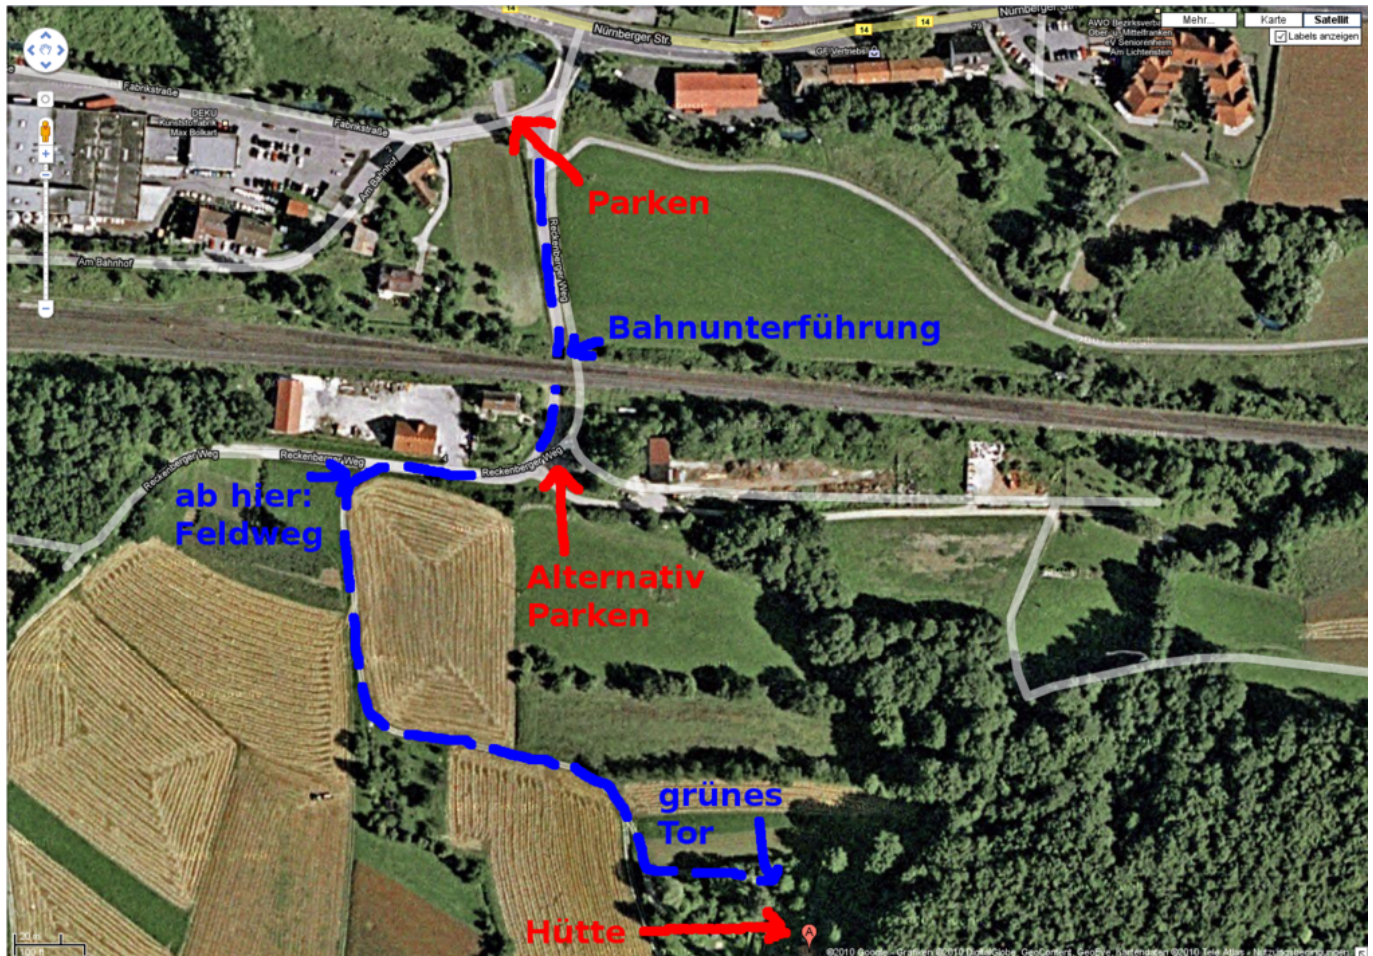

Weihnachtsfeier

- Termin: Samstag, 18.12.2010, ab 18:00 Uhr
- Location: Hütte in der Fränkischen - in der Nähe von [Pommelsbrunn](#)
- Übernachtung: möglich (mit Schlafsack und Isomatte) und ggf. sinnvoll

Wegbeschreibung

Wegen Platzmangel und um die Zähler für kaputte Rücklichter und steckengebliebene Fahrzeuge nicht weiter in die Höhe zu treiben, bitte unten einen Parkplatz suchen und den Rest hochlaufen (insbesondere bei feuchter Witterung oder Schnee). Vom Parkplatz (direkt am Fluss) den geteerten Weg durch die Bahnunterführung folgen. Dahinter gleich links sind weitere Parkmöglichkeiten (aber weniger befestigt). Dem Teerweg folgen (90 Grad Rechtskurve), rechter Hand ist der Bauhof. Danach, am ersten Abzweig nach links (Mitte des Bauhofs) in den Feldweg einbiegen. Diesem folgen (erst Linkskurve, dann Rechtskurve). Nach der Rechtskurve den linken Abzweig in Richtung einer Toreinfahrt nehmen. Vor der Toreinfahrt links dem Weg am ersten Grundstück entlang weiter, auf ein grünes Tor zu. Dort habt ihr das richtige Grundstück erreicht.