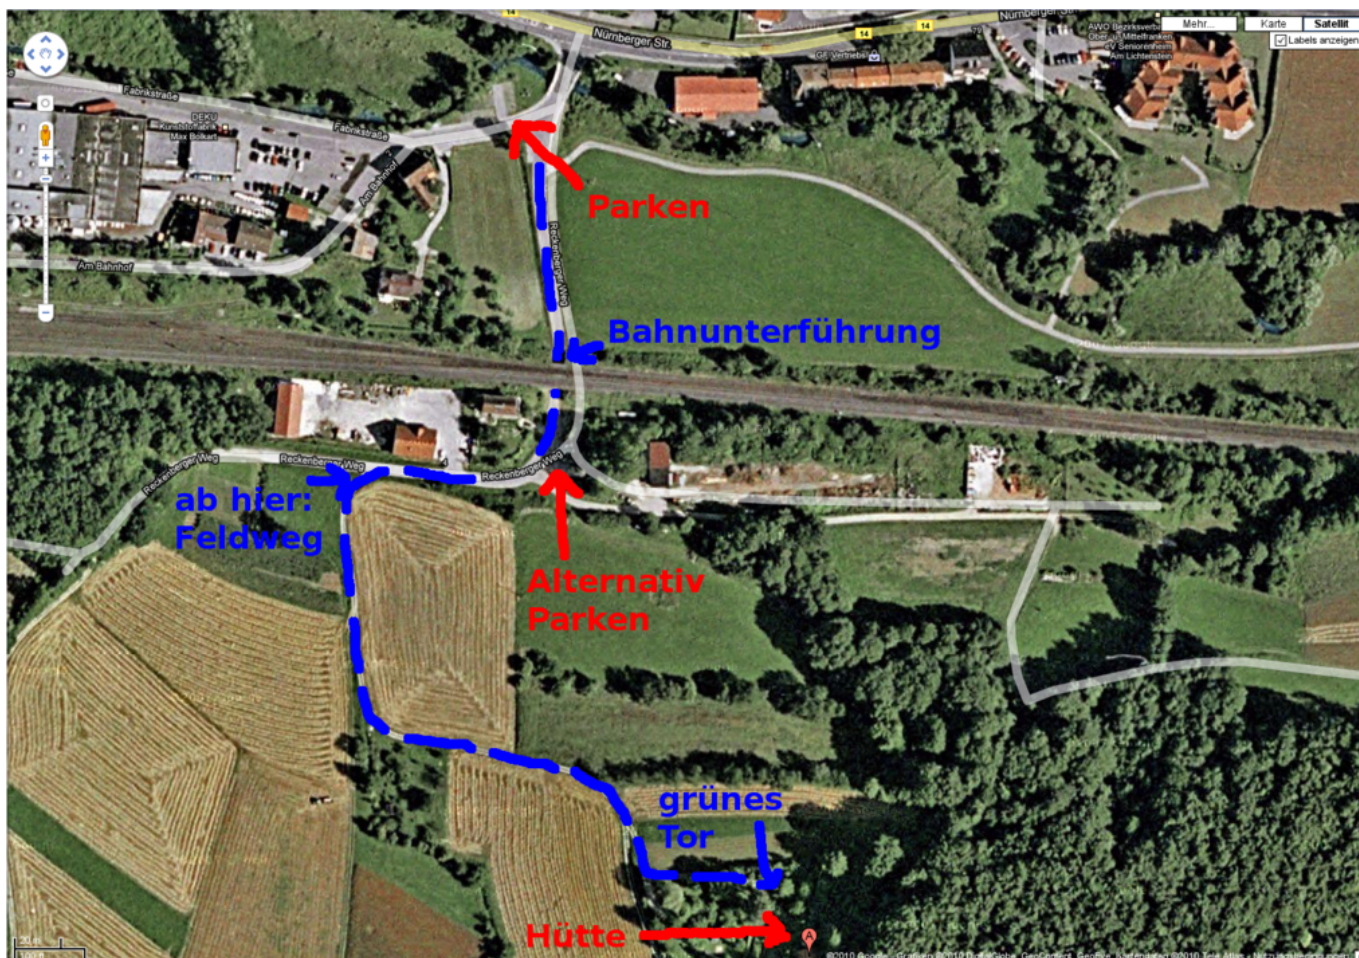

Weihnachtsfeier

- Termin: Samstag, 18.12.2010, ab 18:00 Uhr
- Location: Hütte in der Fränkischen - in der Nähe von [Pommelsbrunn](#)
- Übernachtung: möglich (mit Schlafsack und Isomatte) und ggf. sinnvoll

Wegbeschreibung

Wegen Platzmangel und um die Zähler für kaputte Rücklichter und steckengebliebene Fahrzeuge nicht weiter in die Höhe zu treiben, bitte unten einen Parkplatz suchen und den Rest hochlaufen (insbesondere bei feuchter Witterung oder Schnee). Vom Parkplatz (direkt am Fluss) den geteerten Weg durch die Bahnunterführung folgen. Dahinter gleich links sind weitere Parkmöglichkeiten (aber weniger befestigt). Dem Teerweg folgen (90 Grad Rechtskurve), rechter Hand ist der Bauhof. Danach, am ersten Abzweig nach links (Mitte des Bauhofs) in den Feldweg einbiegen. Diesem folgen (erst Linkskurve, dann Rechtskurve). Nach der Rechtskurve den linken Abzweig in Richtung einer Toreinfahrt nehmen. Vor der Toreinfahrt links dem Weg am ersten Grundstück entlang weiter, auf ein grünes Tor zu. Dort habt ihr das richtige Grundstück erreicht.