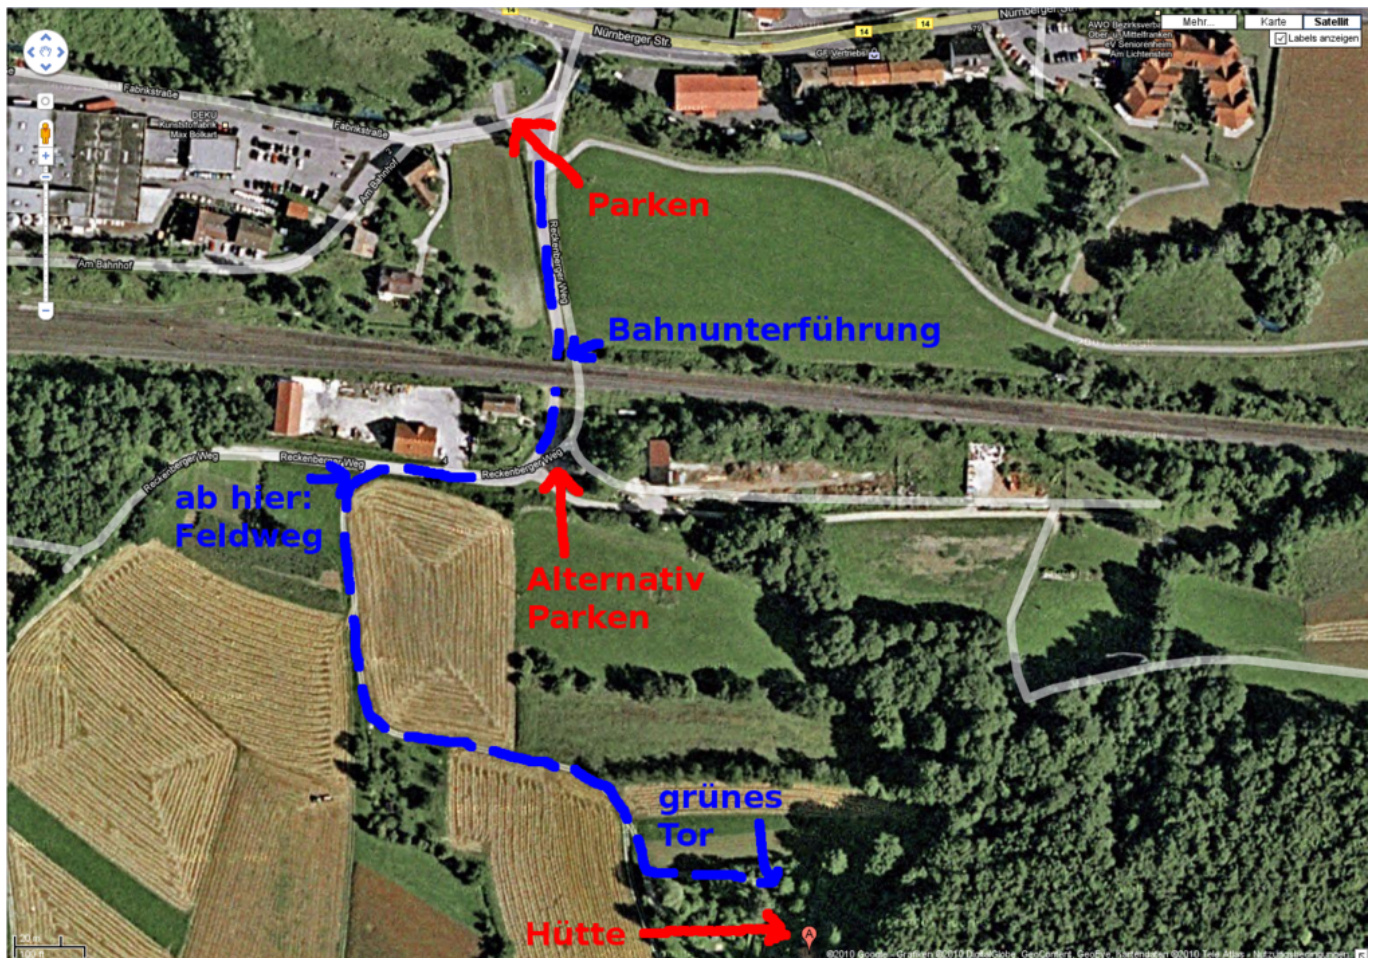

Weihnachtsfeier

- Termin: Samstag, 18.12.2010, ab 18:00 Uhr
- Location: Hütte in der Fränkischen - in der Nähe von [Pommelsbrunn](#)
- Übernachtung: möglich (mit Schlafsack und Isomatte) und ggf. sinnvoll

Wegbeschreibung

Wegen Platzmangel und um die Zähler für kaputte Rücklichter und steckengebliebene Fahrzeuge nicht weiter in die Höhe zu treiben, bitte unten einen Parkplatz suchen und den Rest hochlaufen (insbesondere bei feuchter Witterung oder Schnee). Vom Parkplatz (direkt am Fluss) den geteerten Weg durch die Bahnunterführung folgen. Dahinter gleich links sind weitere Parkmöglichkeiten (aber weniger befestigt). Dem Teerweg folgen (90 Grad Rechtskurve), rechter Hand ist der Bauhof. Danach, am ersten Abzweig nach links (Mitte des Bauhofs) in den Feldweg einbiegen. Diesem folgen (erst Linkskurve, dann Rechtskurve). Nach der Rechtskurve den linken Abzweig in Richtung einer Toreinfahrt nehmen. Vor der Toreinfahrt links dem Weg am ersten Grundstück entlang weiter, auf ein grünes Tor zu. Dort habt ihr das richtige Grundstück erreicht.

Teilnehmer

Name	Übernachtung	Fahrgemeinschaft
bigboss	ja	auto-bigboss
simi	ja	auto-bigboss
tokkee	ja	keine
Conny (tokkine)	ja	keine
wAmpire	 Fix Me!	?
tabaluga (ohne verweiblichte Form von „wAmpire“ ;-P)	 Fix Me!	?
hauler	ja	?
w0schd (ohne Family)	ja	?