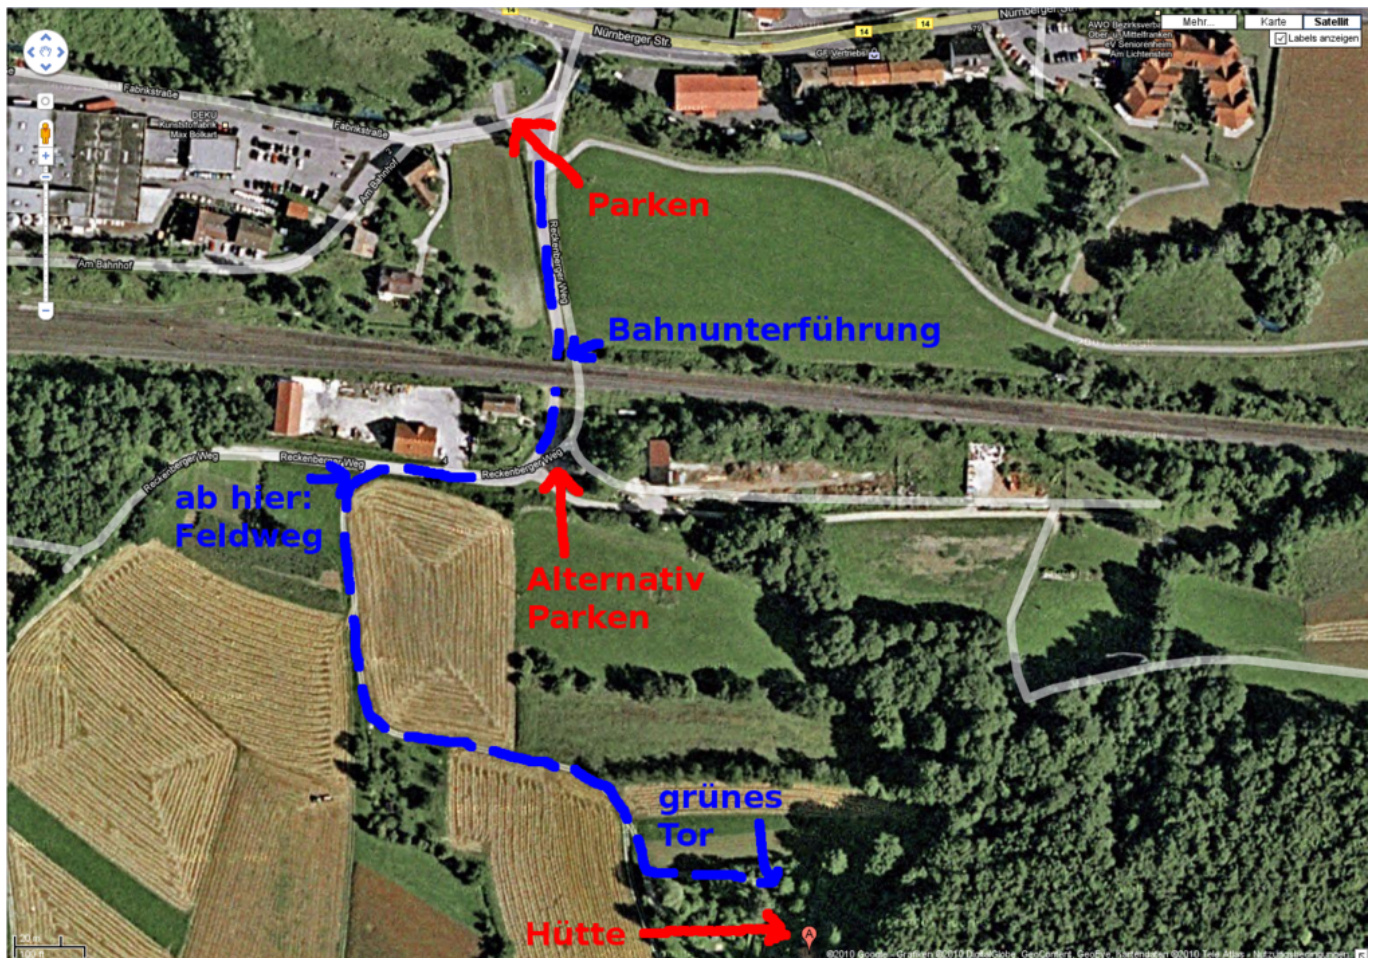

# Weihnachtsfeier

- Termin: Samstag, 18.12.2010, ab 18:00 Uhr
- Location: Hütte in der Fränkischen - in der Nähe von [Pommelsbrunn](#)
- Übernachtung: möglich (mit Schlafsack und Isomatte) und ggf. sinnvoll

## Wegbeschreibung

Um den Rücklicht-Counter nicht weiter in die Höhe zu treiben bitte bei feuchter Witterung oder Schnee unten einen Parkplatz suchen und den Rest hochlaufen. Vom Parkplatz (direkt am Fluss) den geteerten Weg durch die Bahnunterführung folgen. Dahinter gleich links sind weitere Parkmöglichkeiten (aber weniger befestigt). Dem Teerweg folgen (90 Grad Rechtskurve), rechter Hand ist der Bauhof. Danach, am ersten Abzweig nach links (Mitte des Bauhofs) in den Feldweg einbiegen. Diesem folgen (erst Linkskurve, dann Rechtskurve). Nach der Rechtskurve den linken Abzweig in Richtung einer Toreinfahrt nehmen. Vor der Toreinfahrt links dem Weg am ersten Grundstück entlang weiter, auf ein grünes Tor zu. Dort habt ihr das richtige Grundstück erreicht.

## Teilnehmer

Name	Übernachtung	Fahrgemeinschaft
bigboss	ja	auto-bigboss

Name	Übernachtung	Fahrgemeinschaft
simi	ja	auto-bigboss
tokkee	ja	keine
Conny (tokkine)	ja	keine
wAmpire	 Fix Me!	?
tabaluga (ohne verweiblichte Form von „wAmpire“ ;-P)	 Fix Me!	?
hauler	ja	?
w0schd (ohne Family)	ja	?