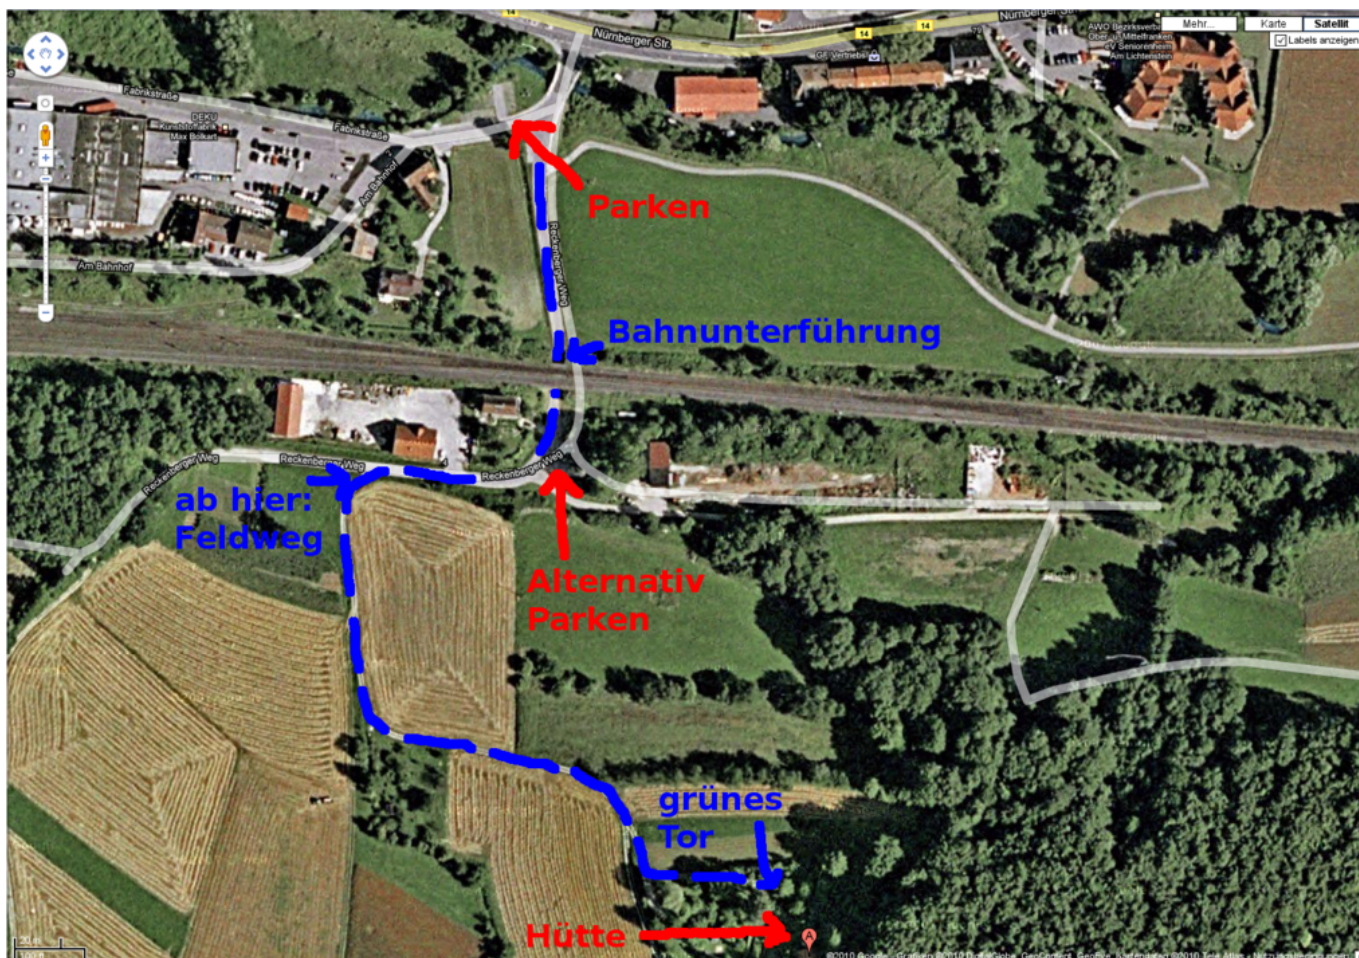

# Weihnachtsfeier

- Termin: Samstag, 18.12.2010, ab 18:00 Uhr
- Location: Hütte in der Fränkischen - in der Nähe von [Pommelsbrunn](#)
- Übernachtung: möglich (mit Schlafsack und Isomatte) und ggf. sinnvoll

## Wegbeschreibung

Um den Rücklicht-Counter nicht weiter in die Höhe zu treiben bitte bei feuchter Witterung oder Schnee unten einen Parkplatz suchen und den Rest hochlaufen. Vom Parkplatz (direkt am Fluss) den geteerten Weg durch die Bahnunterführung folgen. Dahinter gleich links sind weitere Parkmöglichkeiten (aber weniger befestigt). Dem Teerweg folgen (90 Grad Rechtskurve), rechter Hand ist der Bauhof. Danach, am ersten Abzweig nach links (Mitte des Bauhofs) in den Feldweg einbiegen. Diesem folgen (erst Linkskurve, dann Rechtskurve). Nach der Rechtskurve den linken Abzweig in Richtung einer Toreinfahrt nehmen. Vor der Toreinfahrt links dem Weg am ersten Grundstück entlang weiter, auf ein grünes Tor zu. Dort habt ihr das richtige Grundstück erreicht.