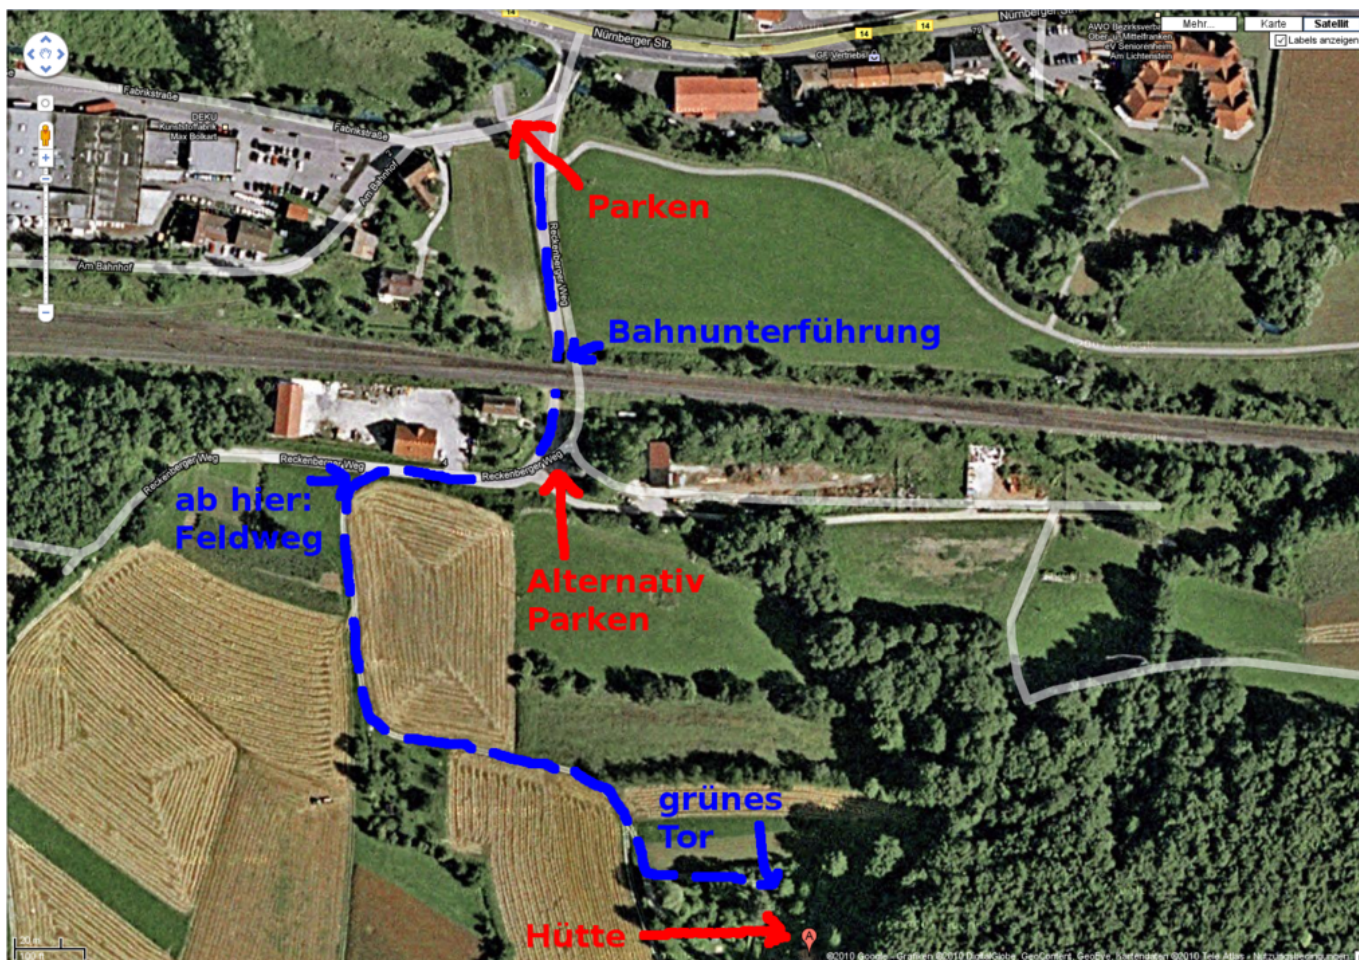

Weihnachtsfeier

- Termin: Samstag, 18.12.2010, ab 18:00 Uhr
- Location: Hütte in der Fränkischen - in der Nähe von [Pommelsbrunn](#)
- Übernachtung: möglich (mit Schlafsack und Isomatte) und ggf. sinnvoll

Wegbeschreibung

Um den Rücklicht-Counter nicht weiter in die Höhe zu treiben bitte bei feuchter Witterung oder Schnee unten einen Parkplatz suchen und den Rest hochlaufen. Vom Parkplatz (direkt am Fluss) den geteerten Weg durch die Bahnhunterführung folgen. Dahinter gleich links sind weitere Parkmöglichkeiten (aber weniger befestigt). Dem Teerweg folgen (90 Grad Rechtskurve), rechter Hand ist der Bauhof. Danach, am ersten Abzweig nach links (Mitte des Bauhofs) in den Feldweg einbiegen. Diesem folgen (erst Linkskurve, dann Rechtskurve). Nach der Rechtskurve den linken Abzweig in Richtung einer Toreinfahrt nehmen. Vor der Toreinfahrt links dem Weg am ersten Grundstück entlang weiter, auf ein grünes Tor zu. Dort habt ihr das richtige Grundstück erreicht.