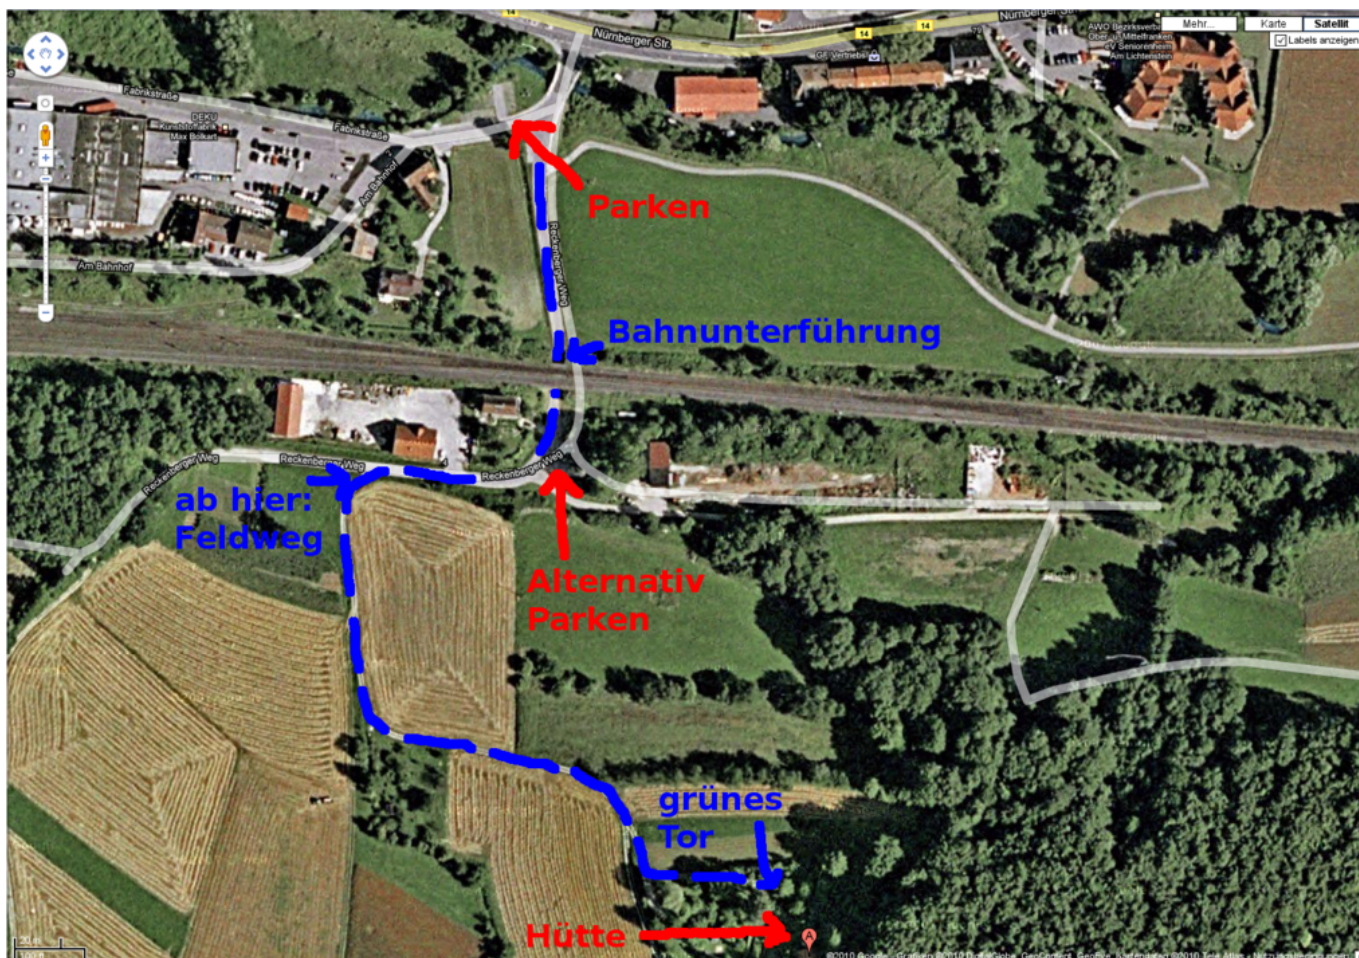

Weihnachtsfeier

- Termin: Samstag, 18.12.2010, ab 18:00 Uhr
- Location: Hütte in der Fränkischen - in der Nähe von [Pommelsbrunn](#)
- Übernachtung: möglich (mit Schlafsack und Isomatte) und ggf. sinnvoll

Wegbeschreibung

Wegen Platzmangel und um die Zähler für kaputte Rücklichter und stecken gebliebene Fahrzeuge nicht weiter in die Höhe zu treiben, bitte unten einen Parkplatz suchen und den Rest hoch laufen (insbesondere bei feuchter Witterung oder Schnee). Vom Parkplatz (direkt am Fluss) den geteerten Weg durch die Bahnunterführung folgen. Dahinter gleich links sind weitere Parkmöglichkeiten (aber weniger befestigt). Dem Teerweg folgen (90 Grad Rechtskurve), rechter Hand ist der Bauhof. Danach, am ersten Abzweig nach links (Mitte des Bauhofs) in den Feldweg einbiegen. Diesem folgen (erst Linkskurve, dann Rechtskurve). Nach der Rechtskurve den linken Abzweig in Richtung einer Toreinfahrt nehmen. Vor der Toreinfahrt links dem Weg am ersten Grundstück entlang weiter, auf ein grünes Tor zu. Dort habt ihr das richtige Grundstück erreicht.

Teilnehmer

Name	Übernachtung	Fahrgemeinschaft
bigboss	ja	auto-bigboss
simi	ja	auto-bigboss
tokkee	ja	keine
Conny (tokkine)	ja	keine
wAmpire	ja	ja 😊
tabaluga (ohne verweiblichte Form von „wAmpire“ ;-P)	ja	ja 😊
hauler	ja	auto-bigboss
orca (alleine)	ja	ja 😊