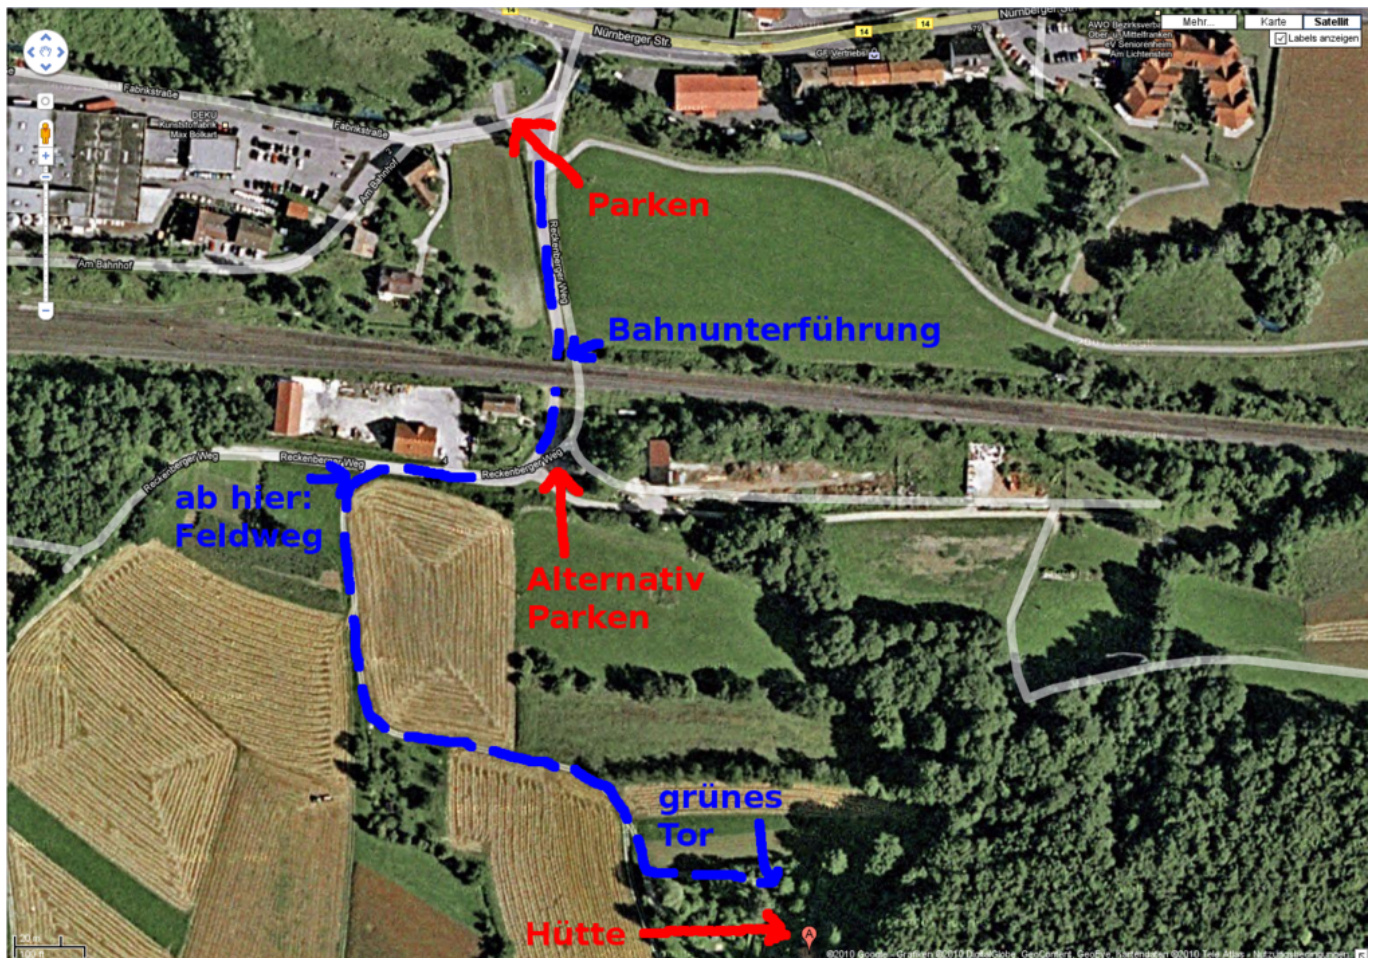

# Weihnachtsfeier

- Termin: Samstag, 18.12.2010, ab 18:00 Uhr
- Location: Hütte in der Fränkischen - in der Nähe von [Pommelsbrunn](#)
- Übernachtung: möglich (mit Schlafsack und Isomatte) und ggf. sinnvoll

## Wegbeschreibung

Wegen Platzmangel und um die Zähler für kaputte Rücklichter und stecken gebliebene Fahrzeuge nicht weiter in die Höhe zu treiben, bitte unten einen Parkplatz suchen und den Rest hoch laufen (insbesondere bei feuchter Witterung oder Schnee). Vom Parkplatz (direkt am Fluss) den geteerten Weg durch die Bahnunterführung folgen. Dahinter gleich links sind weitere Parkmöglichkeiten (aber weniger befestigt). Dem Teerweg folgen (90 Grad Rechtskurve), rechter Hand ist der Bauhof. Danach, am ersten Abzweig nach links (Mitte des Bauhofs) in den Feldweg einbiegen. Diesem folgen (erst Linkskurve, dann Rechtskurve). Nach der Rechtskurve den linken Abzweig in Richtung einer Toreinfahrt nehmen. Vor der Toreinfahrt links dem Weg am ersten Grundstück entlang weiter, auf ein grünes Tor zu. Dort habt ihr das richtige Grundstück erreicht.

## Teilnehmer

Name	Übernachtung	Fahrgemeinschaft
bigboss	ja	auto-bigboss
simi	ja	auto-bigboss
tokkee	ja	keine
Conny (tokkine)	ja	keine
wAmpire	ja	ja 😊
tabaluga (ohne verweiblichte Form von „wAmpire“ ;-P)	ja	ja 😊
hauler	ja	auto-bigboss
orca (alleine)	ja	ja 😊