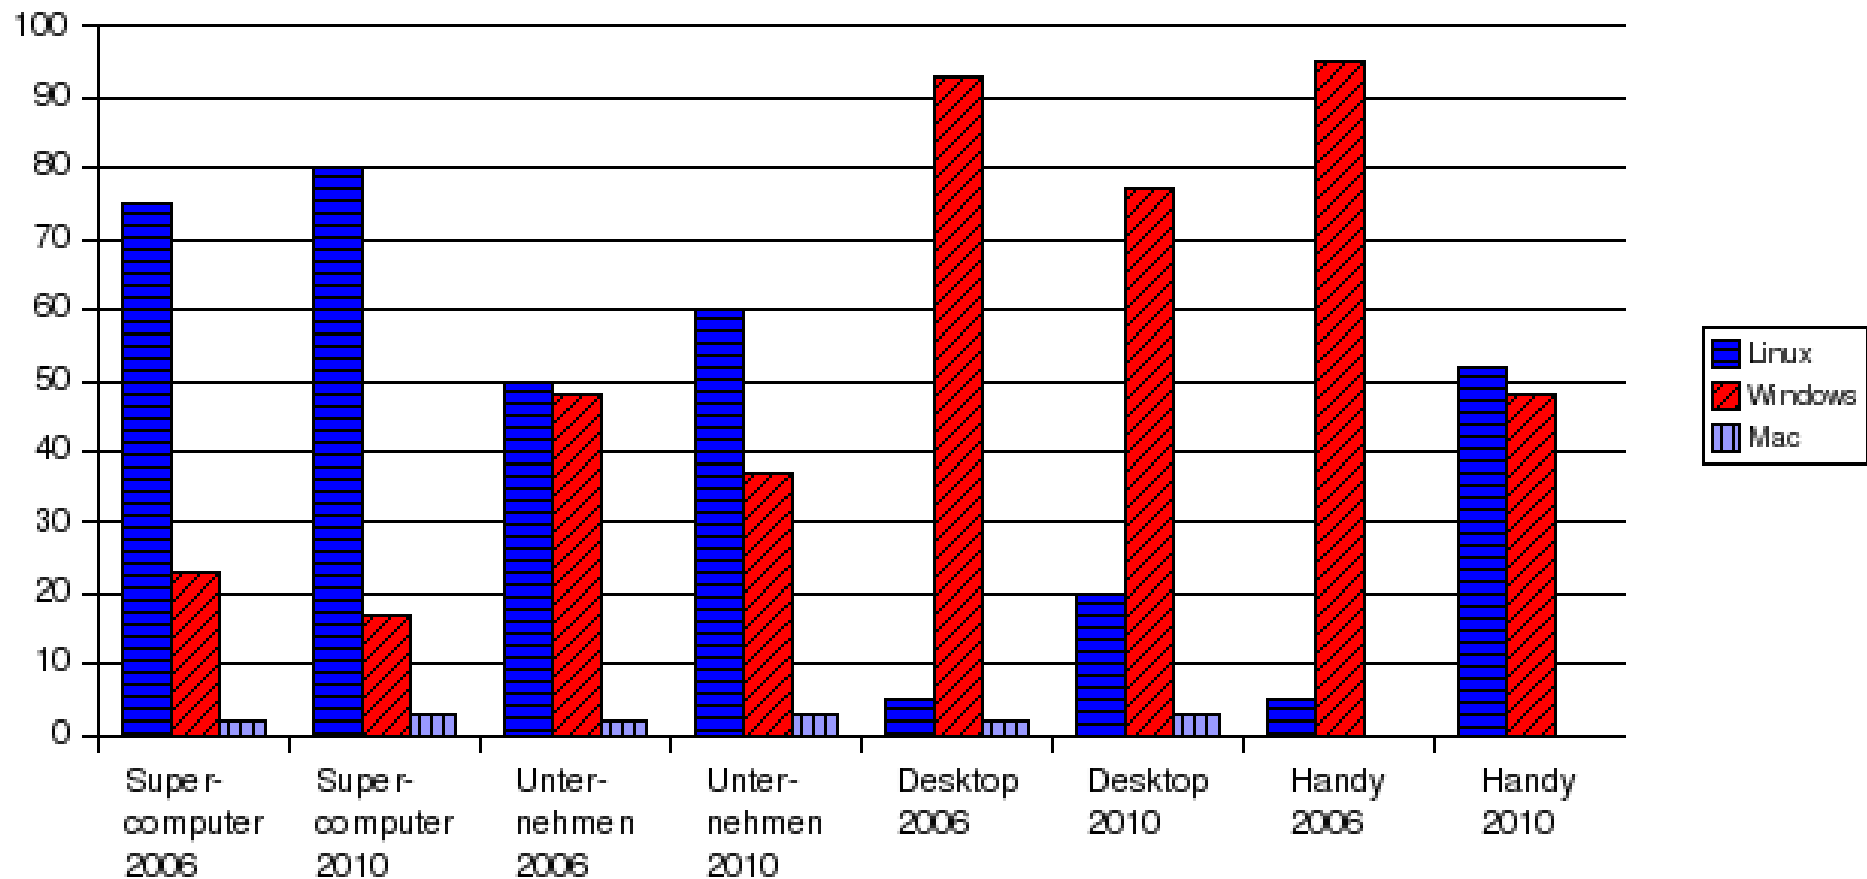

Betriebssysteme / OS (Operating System)

Marktanteil Betriebssysteme