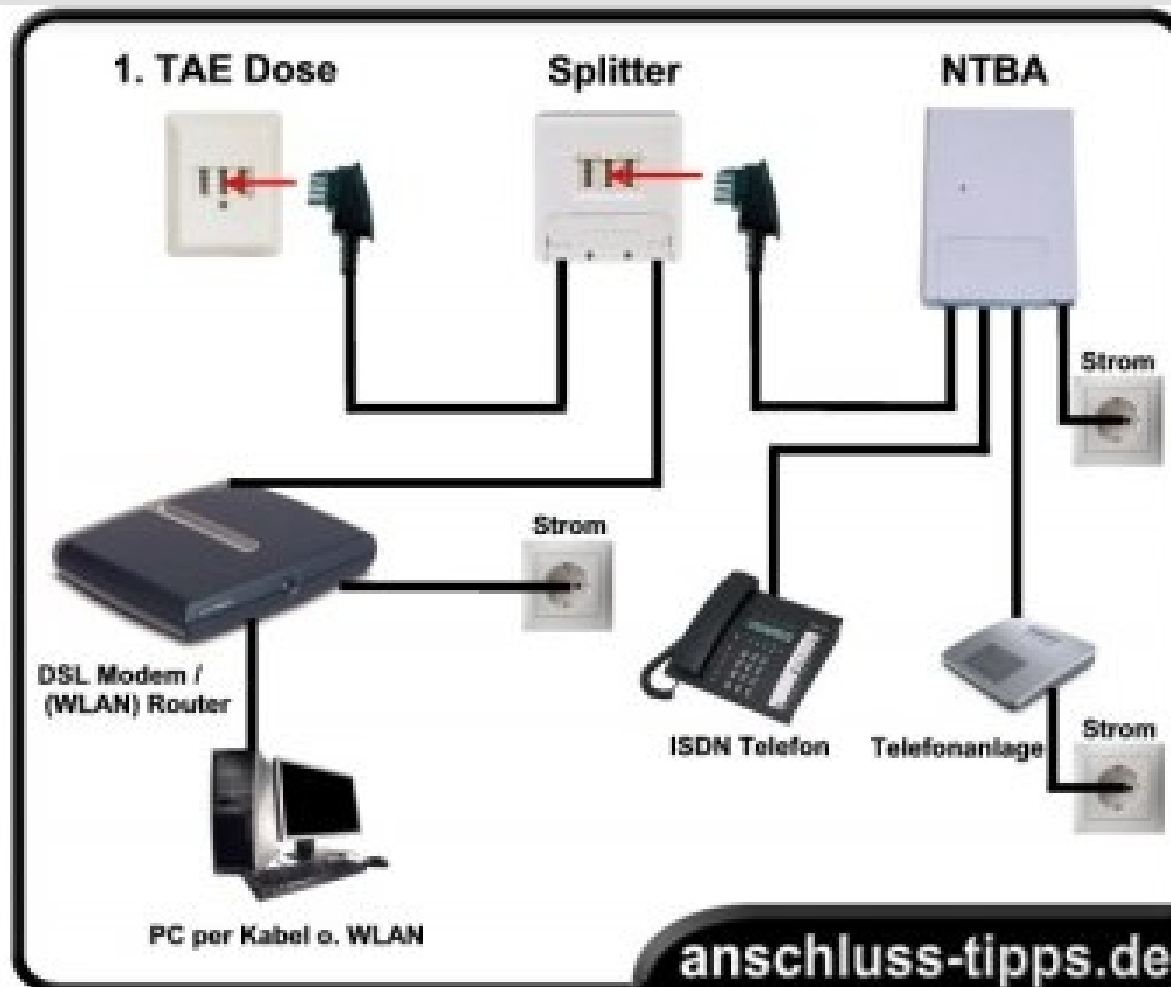

Internet / Hardware DSL

- **Wie schlieÙe ich meinen DSL Router an?**